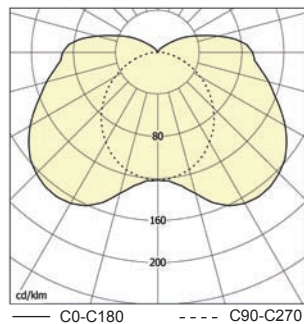

VIPET-N, 2x36, IP66