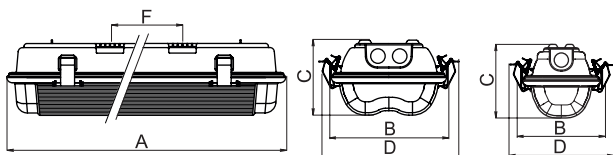

Clips: stainless steel

Reflector: white painted metal sheet, 0.6 mm thick. Polished aluminium reflector on request.

Fastening system: direct fastening on the base with self-locking clips, suspension with self-locking cable suspender, suspension with brackets.

FTZÚ 02 ATEX 0313X

F - spacing of self-locking fastening springs
Шаг на крепление самокрепящихся клипсов

VIPET-N, 2x36, IP66

Order no	Model	Lamp/ socket	Dimensions [mm]		Weight [kg]		
			A x B x C x D x E x F				
- inductive ballast/ индуктивный дроссель							
52240	VIPET-N-I-PC-218, 2x18W	T26/G13	685 x 173 x 110 x 230 x 340		3,0		
52241	VIPET-N-I-PC-218-K 2x18W				2,9		
52440	VIPET-N-I-PC-118, 1x18W				685 x 119 x 110 x 176 x 340		2,4
52441	VIPET-N-I-PC-118-K, 1x18W						
52080	VIPET-N-I-PC-236, 2x36W		1290 x 173 x 110 x 230 x 700		5,1		
52081	VIPET-N-I-PC-236-K, 2x36W						
52140	VIPET-N-I-PC-136, 1x36W				1290 x 119 x 110 x 176 x 700		3,3
52141	VIPET-N-I-PC-136-K, 1x36W						3,4
52340	VIPET-N-I-PC-258, 2x58W				1590 x 173 x 110 x 230 x 1000		7,0
52341	VIPET-N-I-PC-258-K, 2x58W						7,1
52480	VIPET-N-I-PC-158, 1x58W	1590 x 119 x 110 x 176 x 1000		4,4			
52481	VIPET-N-I-PC-158-K, 1x58W						

Order no	Model	Lamp/ socket	Dimensions [mm]		Weight [kg]		
			A x B x C x D x E x F				
- el.ballast/ эл.дроссель							
52242	VIPET-N-I-PC-218-EP, 2x18W	T26/G13	685 x 173 x 110 x 230 x 340		2,2		
52442	VIPET-N-I-PC-118-EP, 1x18W				1,7		
52082	VIPET-N-I-PC-236-EP, 2x36W				1290 x 173 x 110 x 230 x 700		3,6
52142	VIPET-N-I-PC-136-EP, 1x36W						3,0
52342	VIPET-N-I-PC-258-EP, 2x58W		1590 x 173 x 110 x 230 x 1000		4,8		
52482	VIPET-N-I-PC-158-EP, 1x58W				3,3		