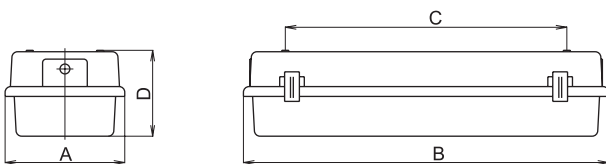

**Clips:** stainless steel

**Reflector:** white painted metal sheet

**Fastening system:** direct fastening on the base or suspension with brackets

Technical parameters of the fixtures are referred in table on page 142.

**Система крепления:** прямая установка на основу или завешивание с петлями

Технические параметры светильников приведены в таблице на стр. 142.

Order no	Model	Lamp/ socket	Dimensions [mm]		Weight [kg]
			A x B x C x D		
<b>- inductive ballast/ индуктивный дроссель</b>					
50047	2V18-T60-218, 2x18W	T26/G13	170 x 675 x 233		3,0
50014	2V36-T60-236, 2x36W		170 x 1275 x 838 x 108		5,0
50016	2V58-T60-258, 2x58W		170 x 1575 x 1138 x 108		-
50048	2V18-T60-218-K, 2x18W		170 x 675 x 233		2,9
50015	2V36-T60-236-K, 2x36W		170 x 1275 x 838 x 108		5,0
50017	2V58-T60-258-K, 2x58W		170 x 1575 x 1138 x 108		-