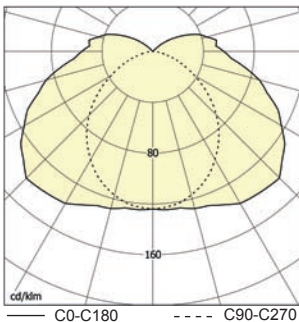

Order no	Model	Lamp/ socket	Dimensions [mm]		Weight [kg]
			A x B x C x D		
- inductive ballast/ индуктивный дроссель					
50047	2V18-T60-218, 2x18W	T26/G13	170 x 675 x 233		3,0
50014	2V36-T60-236, 2x36W		170 x 1275 x 838 x 108		5,0
50016	2V58-T60-258, 2x58W		170 x 1575 x 1138 x 108		-
50048	2V18-T60-218-K, 2x18W		170 x 675 x 233		2,9
50015	2V36-T60-236-K, 2x36W		170 x 1275 x 838 x 108		5,0
50017	2V58-T60-258-K, 2x58W		170 x 1575 x 1138 x 108		-

- special accessories/ спец.оснащение	
51106	Plastic suspension bracket with accessories/ Завесная петля с принадлежностями
1540	Steel suspension chain - polished (1 pack = 5 kg)/ Стальная завесная цепочка - полир. (1шт. = 5 кг)
8001	M20 cable gland/ Кабельный вывод M20
8501	M20 sealing plug/ Заглушка M20
51101	Accessories for through-wiring connection 2V36/ Принадлежности для проходного подключения 2V36

2V36-T60, 2x36W, IP65